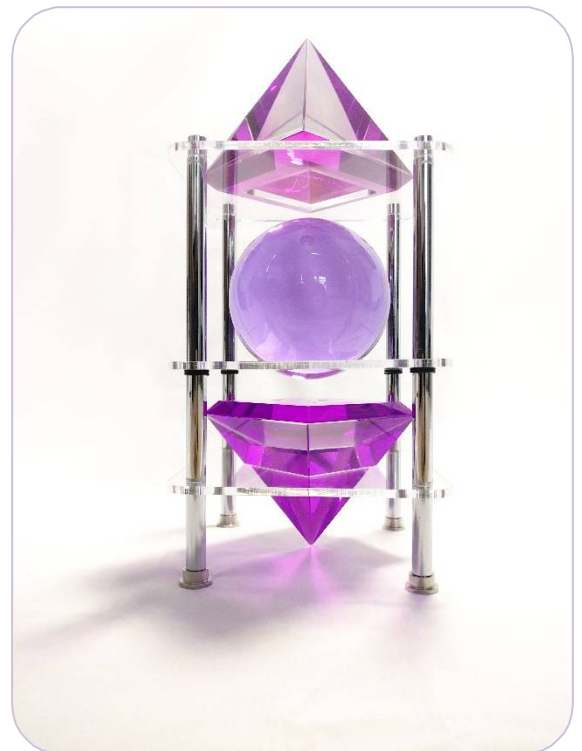

Voorbeeld ABC Statief Mini met
2x piramide 10cm en 1x bol 12cm